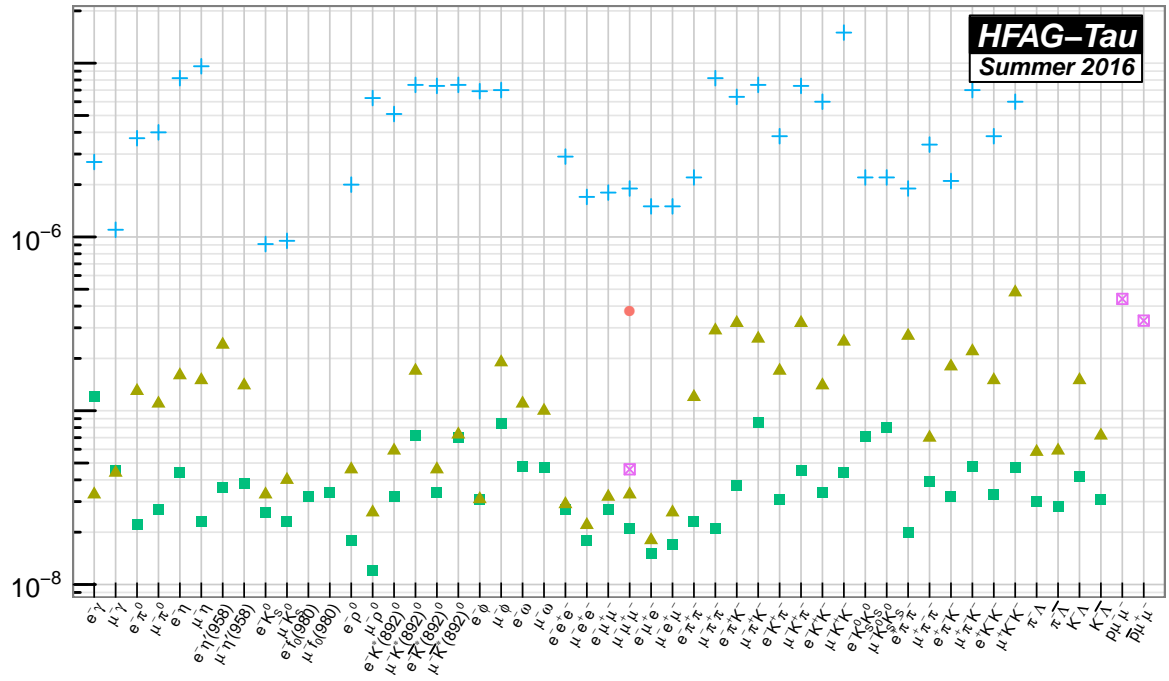

90% CL upper limits

● ATLAS    ▲ BaBar    ■ Belle    + CLEO    ✕ LHCb