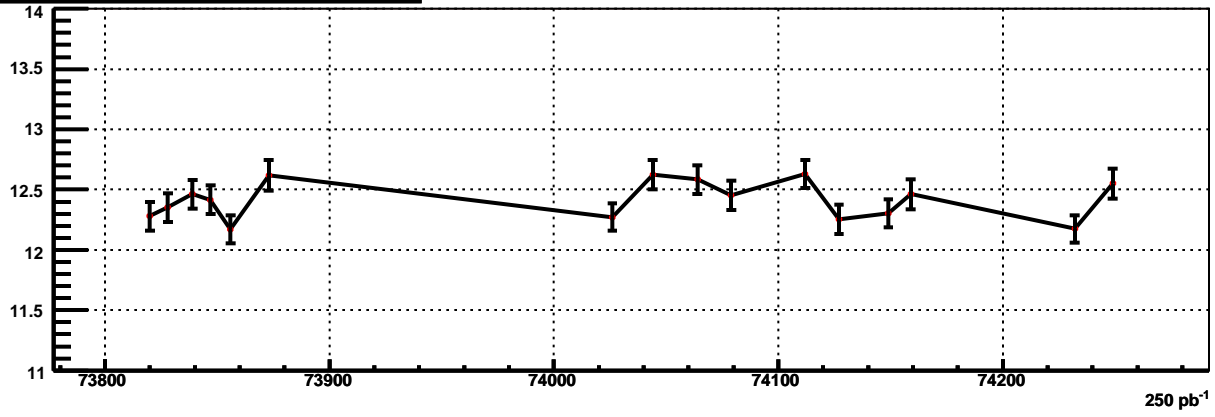

Lum Ratio Bhabha over mupair(BC) 250 pb⁻¹

Lum Ratio Mupair over mupair(BC) 250 pb⁻¹

Lum Ratio GammaGamma over mupair(BC)250 pb⁻¹

Lum Ratio MultiHadron over mupair(BC) 250 pb⁻¹