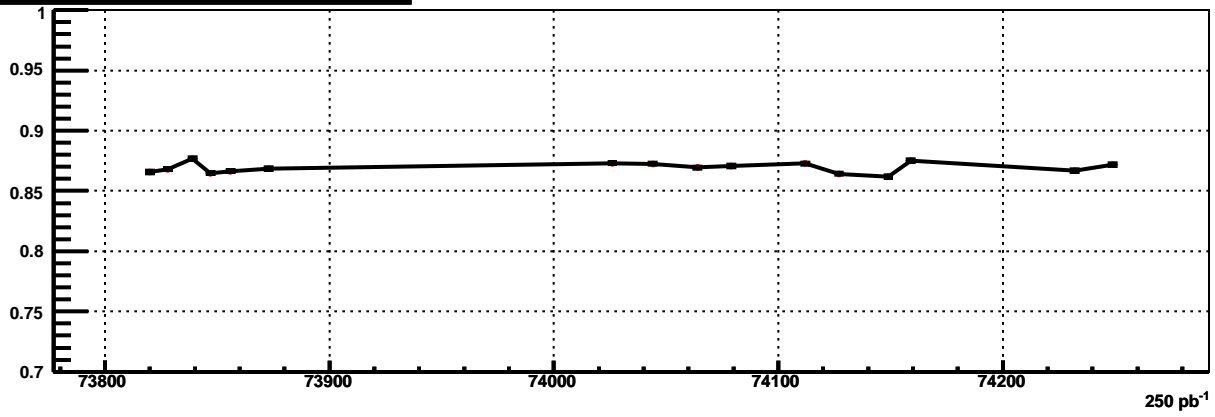

Lum Ratio Bhabha over mupair(BC) 250 pb⁻¹

Lum Ratio Mupair over mupair(BC) 250 pb⁻¹

Lum Ratio GammaGamma over mupair(BC)250 pb⁻¹

Lum Ratio MultiHadron over mupair(BC) 250 pb⁻¹