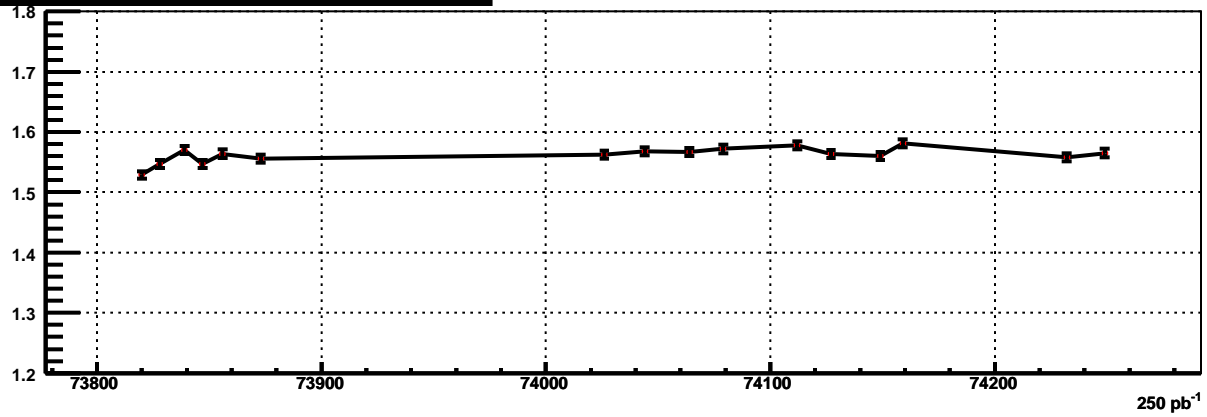

Lum Ratio Bhabha over mupair(BC) 250 pb⁻¹

Lum Ratio Mupair over mupair(BC) 250 pb⁻¹

Lum Ratio GammaGamma over mupair(BC)250 pb⁻¹

Lum Ratio MultiHadron over mupair(BC) 250 pb⁻¹