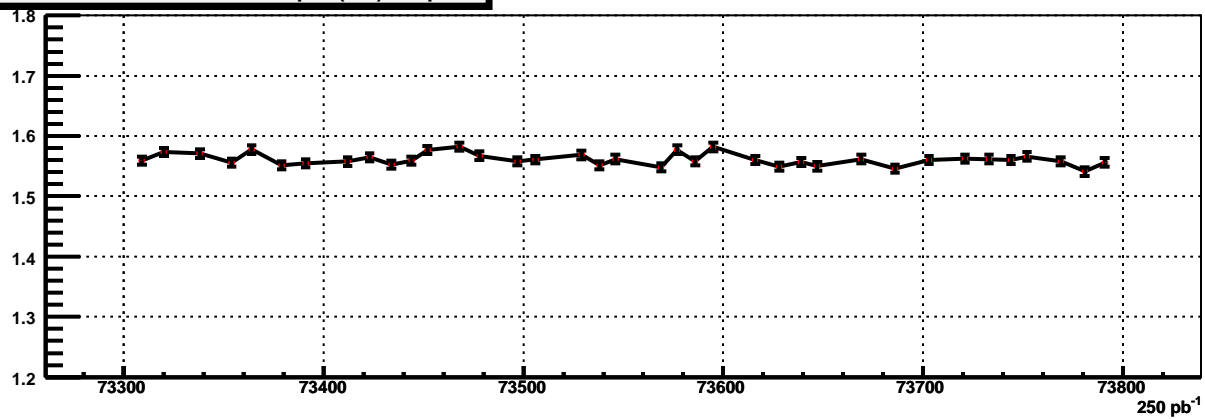

Lum Ratio Bhabha over mupair(BC) 250 pb<sup>-1</sup>

Lum Ratio Mupair over mupair(BC) 250 pb<sup>-1</sup>

Lum Ratio GammaGamma over mupair(BC)250 pb<sup>-1</sup>

Lum Ratio MultiHadron over mupair(BC) 250 pb<sup>-1</sup>