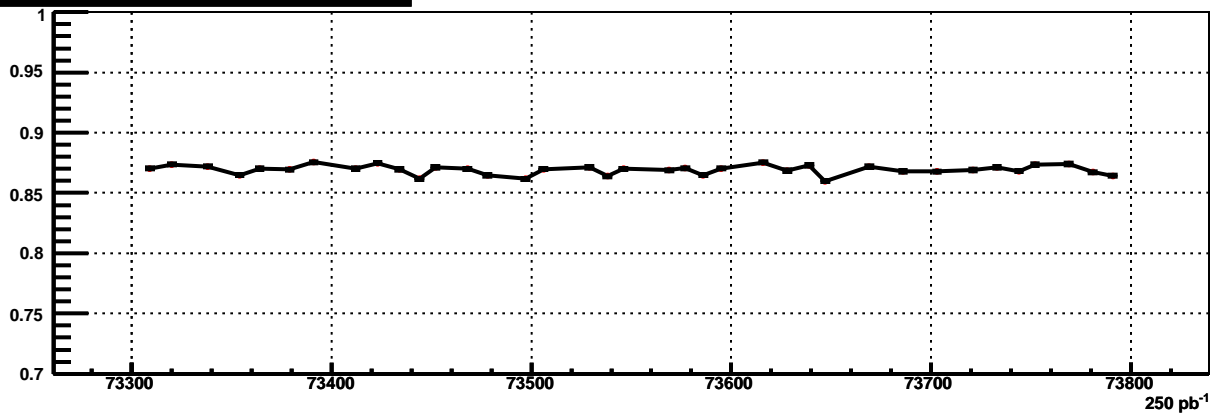

Lum Ratio Bhabha over mupair(BC) 250 pb<sup>-1</sup>

Lum Ratio Mupair over mupair(BC) 250 pb<sup>-1</sup>

Lum Ratio GammaGamma over mupair(BC)250 pb<sup>-1</sup>

Lum Ratio MultiHadron over mupair(BC) 250 pb<sup>-1</sup>