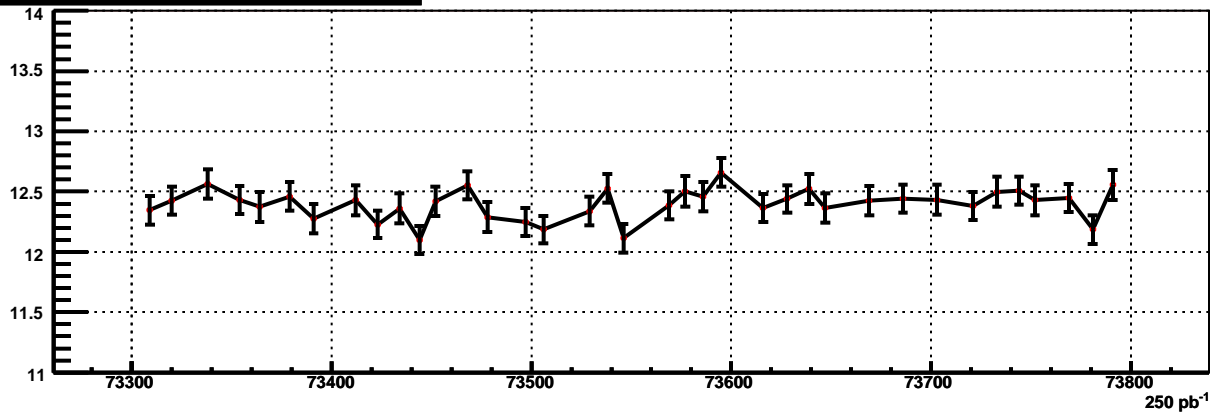

Lum Ratio Bhabha over mupair(BC) 250 pb<sup>-1</sup>

Lum Ratio Mupair over mupair(BC) 250 pb<sup>-1</sup>

Lum Ratio GammaGamma over mupair(BC)250 pb<sup>-1</sup>

Lum Ratio MultiHadron over mupair(BC) 250 pb<sup>-1</sup>