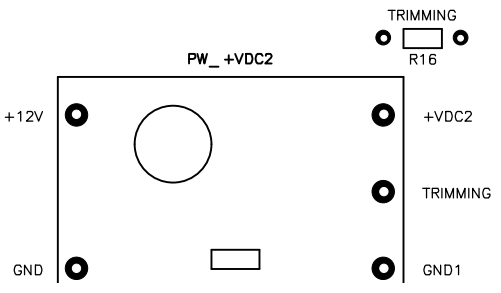

IN HCPL PIN2  OUT HCPL PIN6 

**IFS**  
**XC3195A**

V1.0 13 JUL

# IFS

- TT3\_9
- TT2\_3
- VCC
- GND
- TT2\_5
- TT3\_1
- TT1\_1
- TT1\_2
- TT2\_4
- TT1\_3
- TT2\_6
- TT2\_2
- TT1\_8
- TT1\_6
- GND
- VCC
- CCLK

5\_FPGA  
35A-PQ160

SLKTOP MASKTOP