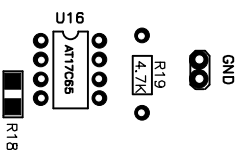

IN HCPL PIN2  OUT HCPL PIN6 

**IFS**  
**XC3195A**

V1.0 13 JUL

# IFS

- TT3\_9
- TT2\_3
- VCC
- GND
- TT2\_5
- TT3\_1
- TT1\_1
- TT1\_2
- TT2\_4
- TT1\_3
- TT2\_6
- TT2\_2
- TT1\_8
- TT1\_6
- GND
- VCC
- CCLK

5\_FPGA  
35A-PQ160

SLKTOP MASKTOP