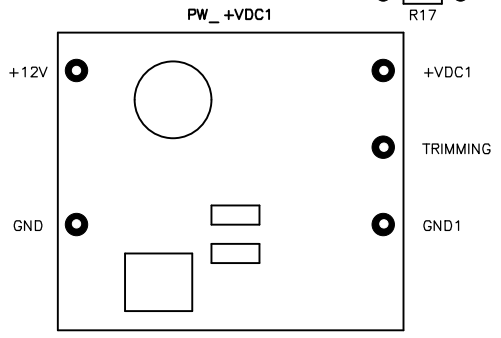

IN HCPL PIN2  OUT HCPL PIN6 

**IFS**  
**XC3195A**

V1.0 13 JUL

# IFS

- TT3\_9
- TT2\_3
- VCC
- GND
- TT2\_5
- TT3\_1
- TT1\_1
- TT1\_2
- TT2\_4
- TT1\_3
- TT2\_6
- TT2\_2
- TT1\_8
- TT1\_6
- GND
- VCC
- CCLK

5\_FPGA  
35A-PQ160

SLKTOP MASKTOP