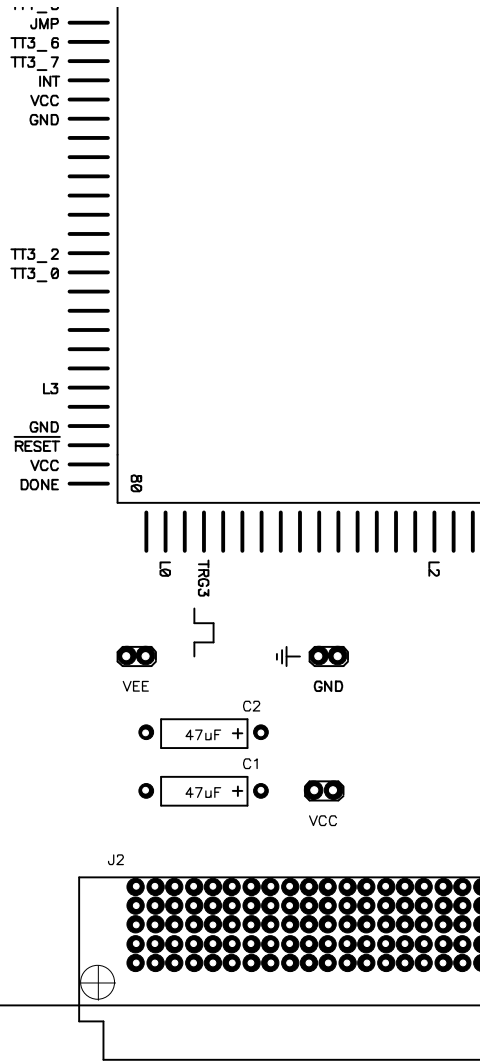

IN HCPL PIN2  OUT HCPL PIN6 

**IFS**  
**XC3195A**

V1.0 13 JUL

# IFS

- TT3\_9
- TT2\_3
- VCC
- GND
- TT2\_5
- TT3\_1
- TT1\_1
- TT1\_2
- TT2\_4
- TT1\_3
- TT2\_6
- TT2\_2
- TT1\_8
- TT1\_6
- GND
- VCC
- CCLK

5\_FPGA  
35A-PQ160

SLKTOP MASKTOP