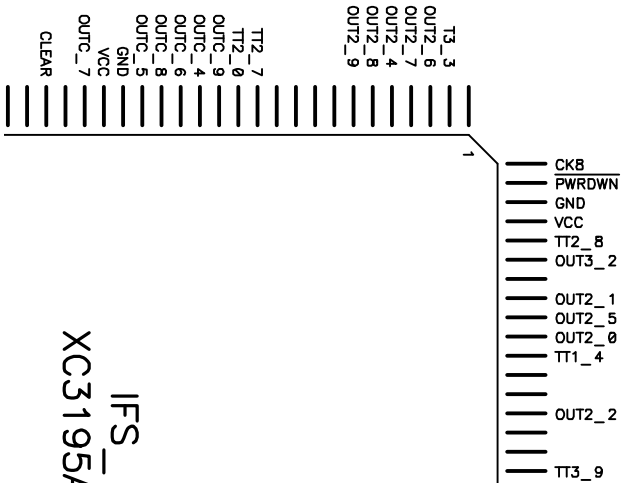

IN HCPL PIN2  OUT HCPL PIN6 

**IFS**  
**XC3195A**

V1.0 13 JUL

# IFS

- TT3\_9
- TT2\_3
- VCC
- GND
- TT2\_5
- TT3\_1
- TT1\_1
- TT1\_2
- TT2\_4
- TT1\_3
- TT2\_6
- TT2\_2
- TT1\_8
- TT1\_6
- GND
- VCC
- CCLK

5\_FPGA  
35A-PQ160

SLKTOP MASKTOP